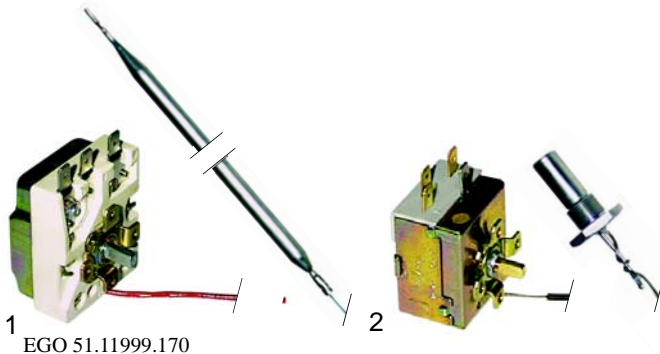

Item	Order	Description	Model	OEM
1	390004	30 - 90 °C (boiler)	LTB11, LTB12,	069422
2	390005	0 - 85 °C (tank)	LTB22	069423