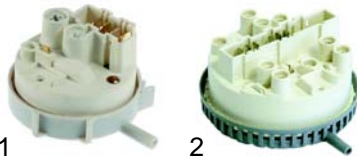

Item	Order	Description	Model	OEM
1	541175	60/ 20	LS32	049305, 049881
2	541176	110/ 80 - 60/ 20	LS32 (from Nr 731_), LS33 (from Nr 731_)	049361