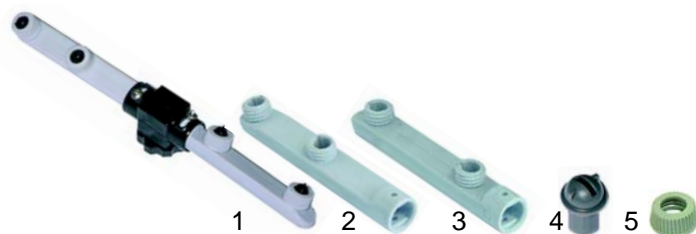

Item	Order	Description	Model	OEM
1	510118	rinse arm, compl.		069577
2	518328	rinse arm/ right	LTB11,	
3	518329	rinse arm/ left	LTB12,	
4	510139	rinse jet	LTB22	069451
5	510130	union nut (rinse arm)		069450