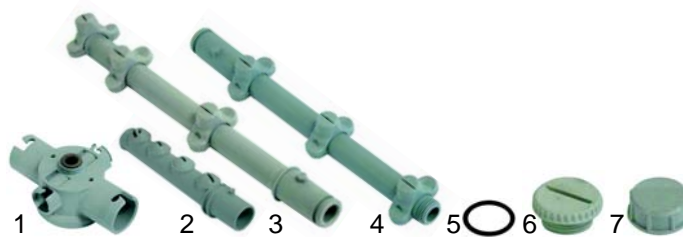

Item	Order	Description	Model	OEM
1	504508	wash arm cross		049293
2	504509	wash arm		049295
3	504510	rinse arm		049297
4	504511	rinse arm	LS5, LS32,	049298
5	504512	O-ring (rinse arm)	LS33	047473
6	504513	end cap (wash arm)		049296
7	504514	end cap (rinse arm)		049299